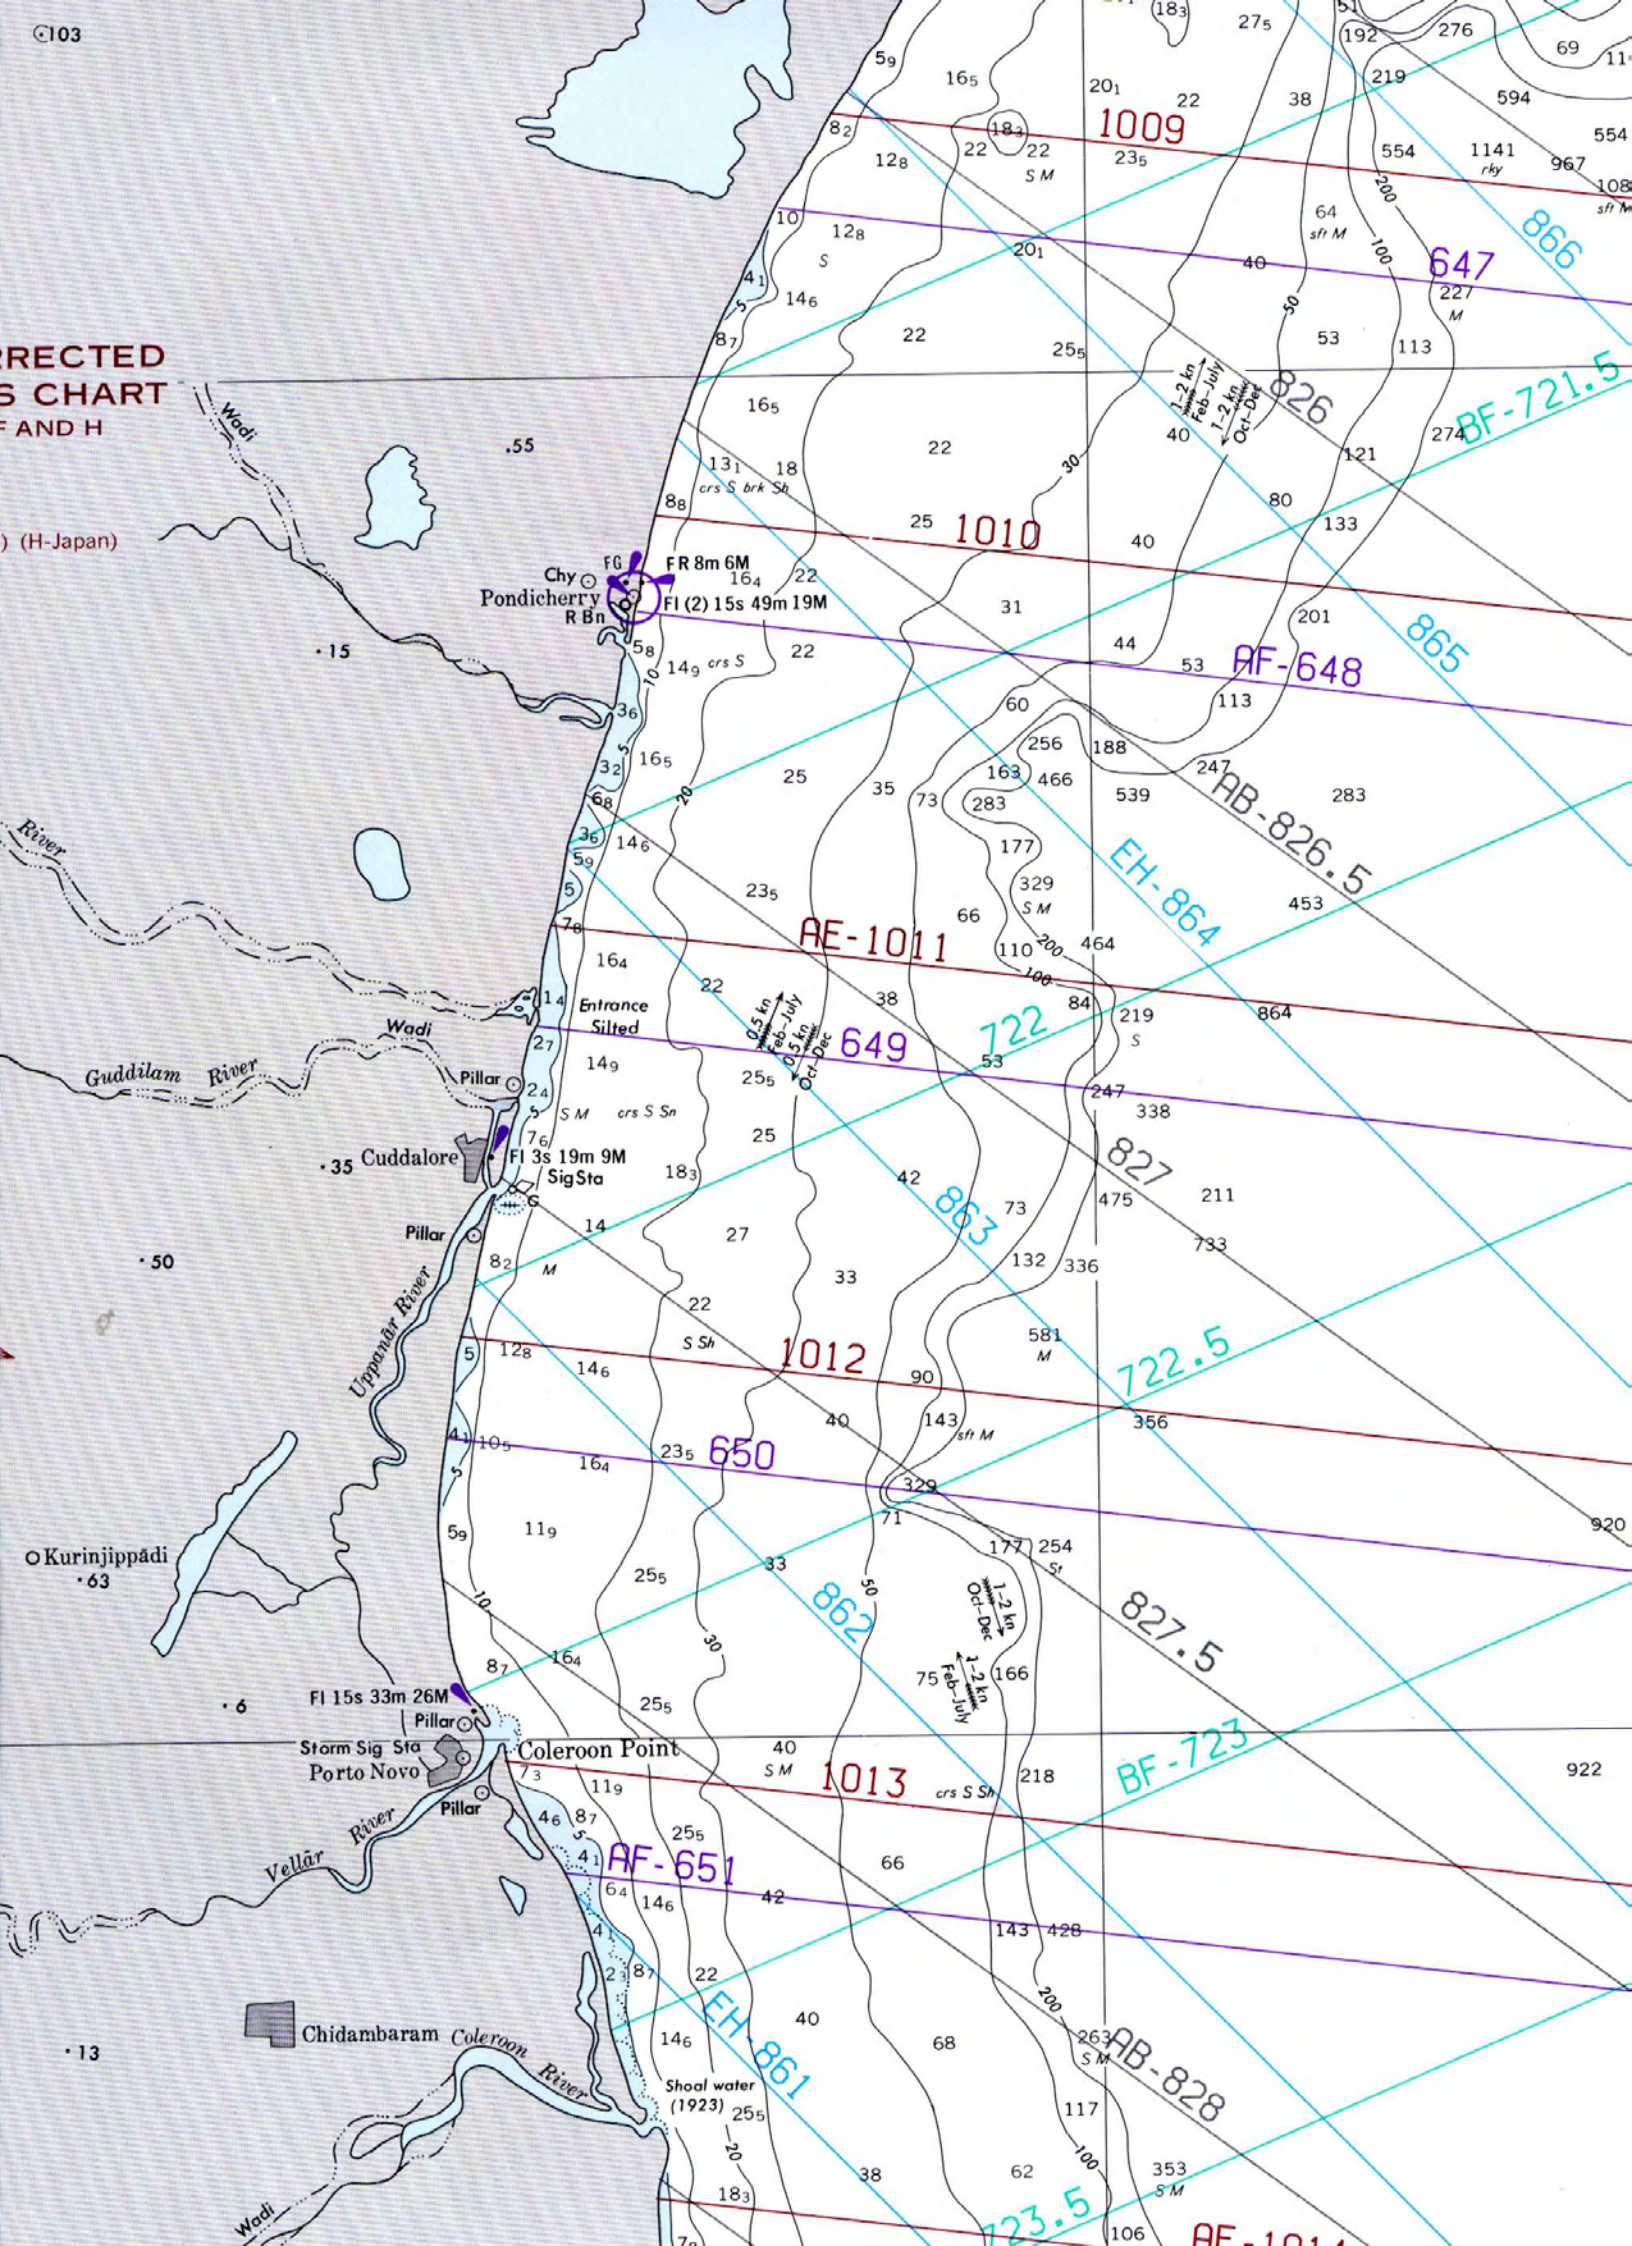

RECTED  
S CHART  
F AND H

(H-Japan)

Kurinjippādi  
63

6

13

Chy  
Pondicherry  
R Bn

FR 8m 6M  
FI (2) 15s 49m 19M

35 Cuddalore  
FI 3s 19m 9M  
SigSta

Storm Sig Sta  
Porto Novo  
Coleroon Point

Chidambaram  
Coleroon River

AF-651

AE-1011

1012

1013

1009

1010

649

650

AF-648

722

722.5

BF-723

647

865

827.5

828

AB-828

AF-1011

123.5