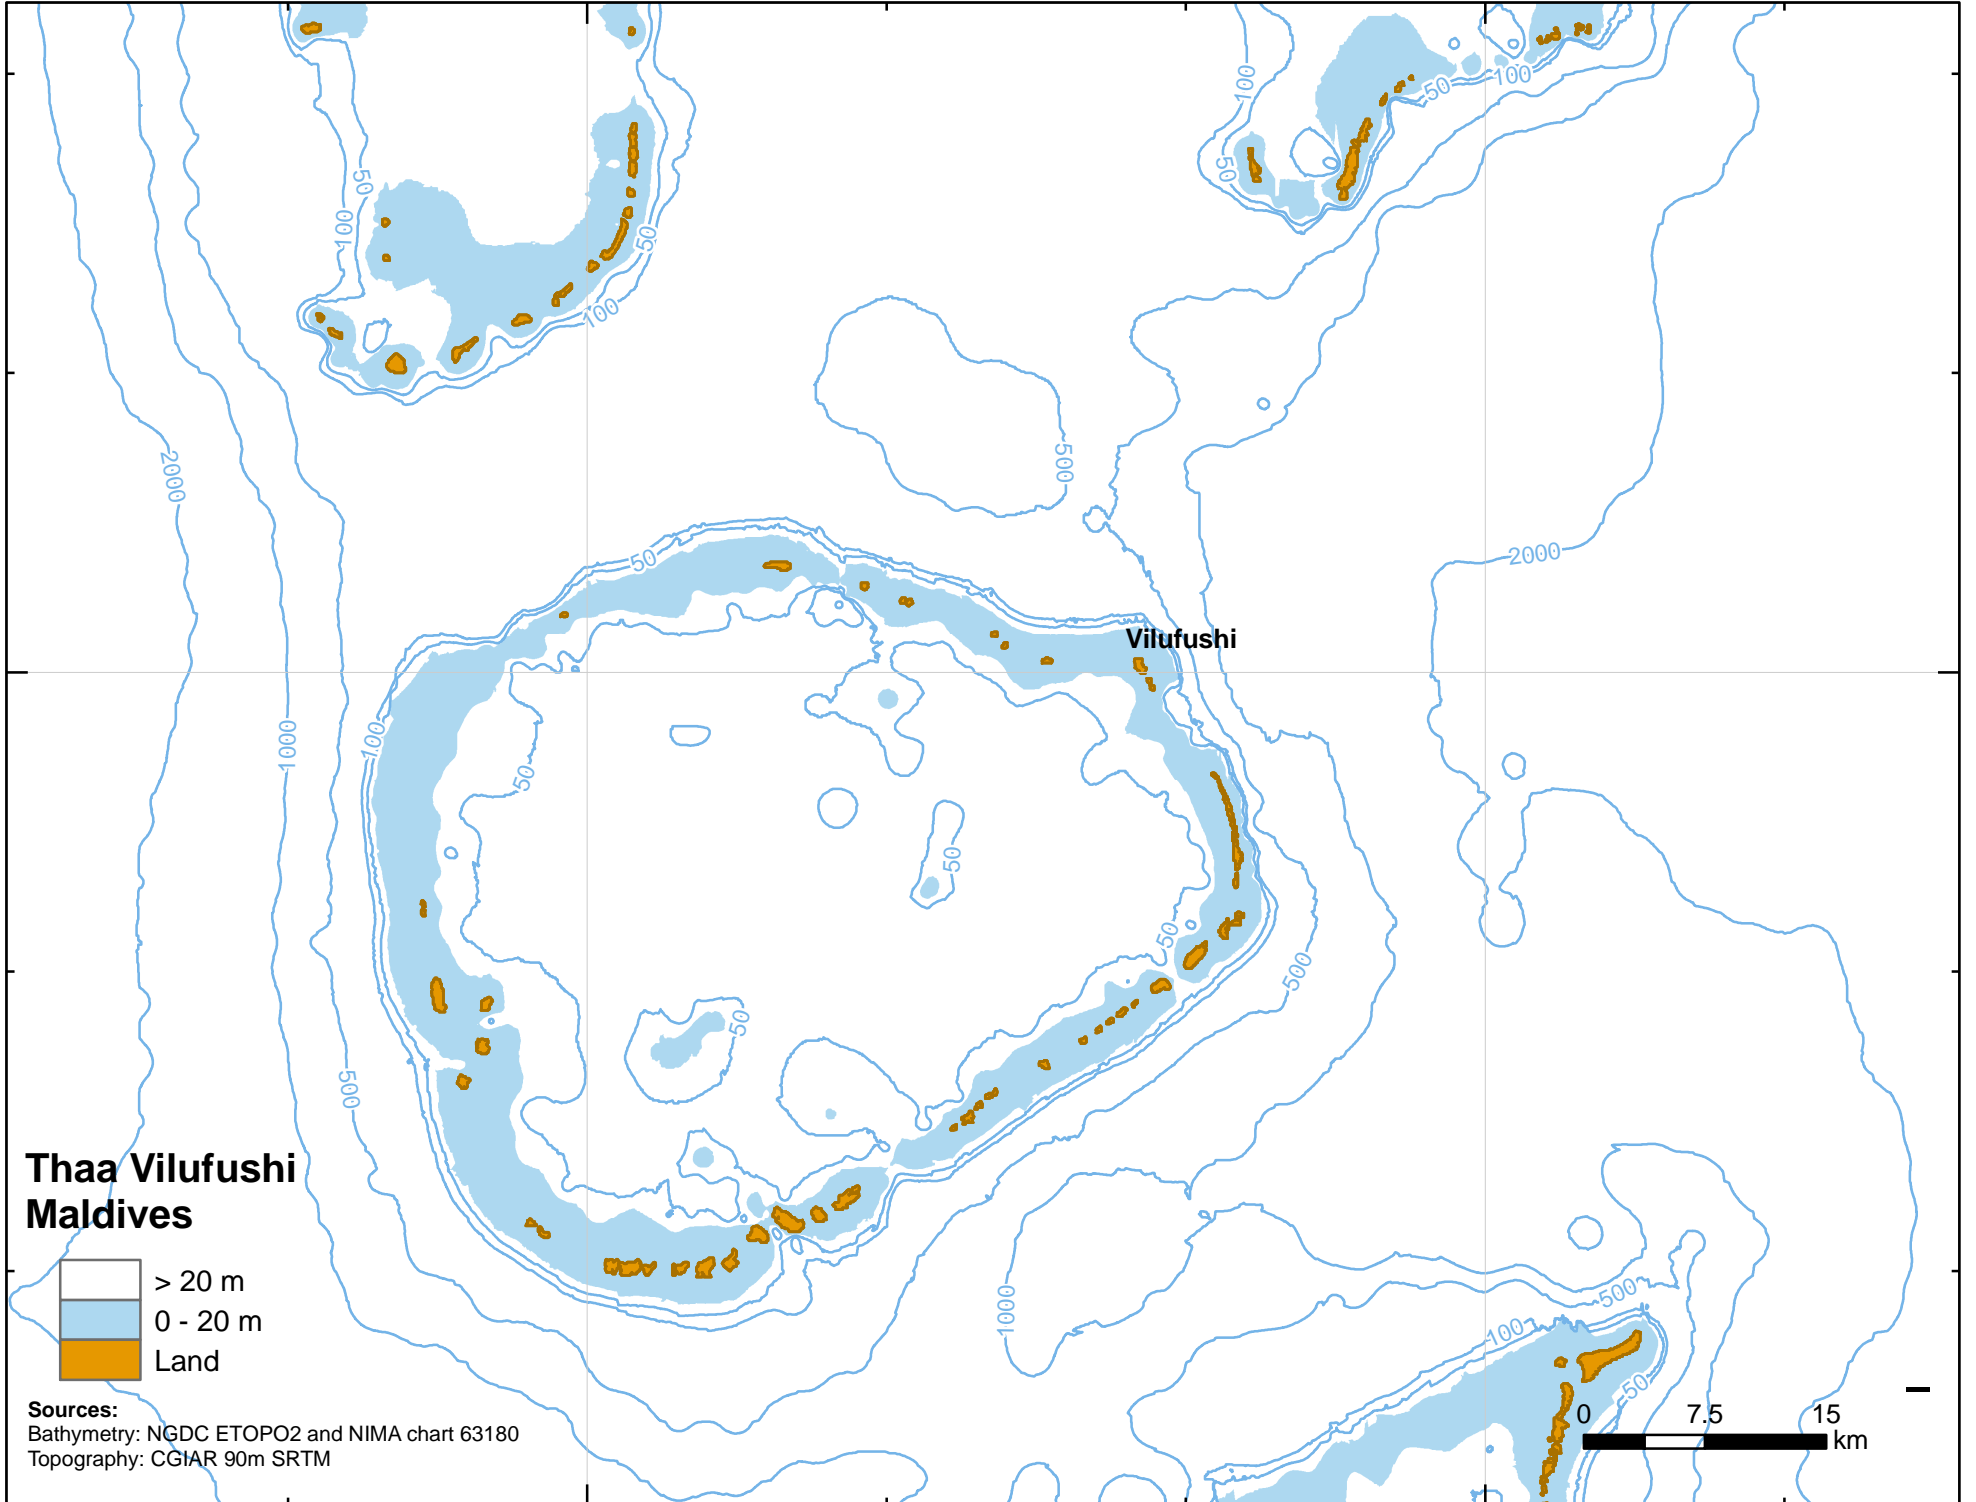

73°0'E

73°30'E

2°30'N

### Thaa Vilufushi Maldives

**Sources:**  
Bathymetry: NGDC ETOPO2 and NIMA chart 63180  
Topography: CGIAR 90m SRTM